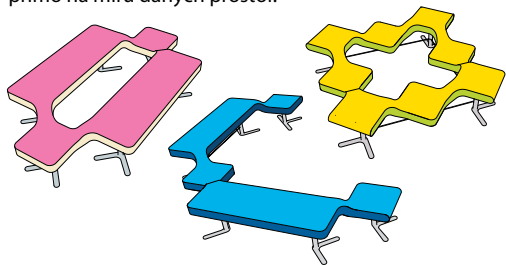

Nekonečné varianty odpočinku

Kolekce Ai.ro jako modulární sestava je vysoce variabilní a přizpůsobivá. Dle přání zákazníka lze navrhnout řešení přímo na míru daných prostor.