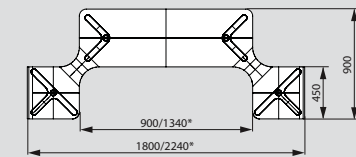

Nekonečné varianty odpočinku

Kolekce Ai.ro jako modulární sestava je vysoce variabilní a přizpůsobivá. Dle přání zákazníka lze navrhnout řešení přímo na míru daných prostor.

technické parametry

na.bi 1273 / 636 / výška 470 / 360 mm

ni.bl 1340 / 450 / výška 470 / 360 mm

bu.co 1350 / 900 / výška 470 / 360 mm
* možnost rozměru 1790 / 900 mm

ol.up 1800 / 900 / výška 470 / 360 mm
* možnost rozměru 2240 / 900 mm

ve.to 1350 / 1350 / výška 470 / 360 mm