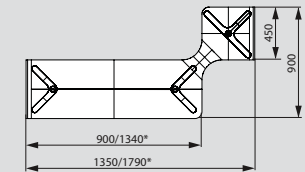

Nekonečné varianty odpočinku

Kolekce Ai.ro jako modulární sestava je vysoce variabilní a přizpůsobivá. Dle přání zákazníka lze navrhnout řešení přímo na míru daných prostor.

technické parametry

na.bi 1273 / 636 / výška 470 / 360 mm

ni.bl 1340 / 450 / výška 470 / 360 mm

bu.co 1350 / 900 / výška 470 / 360 mm
* možnost rozměru 1790 / 900 mm

ol.up 1800 / 900 / výška 470 / 360 mm
* možnost rozměru 2240 / 900 mm

ve.to 1350 / 1350 / výška 470 / 360 mm