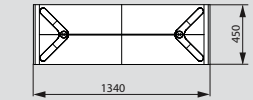

Nekonečné varianty odpočinku

Kolekce Ai.ro jako modulární sestava je vysoce variabilní a přizpůsobivá. Dle přání zákazníka lze navrhnout řešení přímo na míru daných prostor.

technické parametry

na.bi 1273 / 636 / výška 470 / 360 mm

ni.bl 1340 / 450 / výška 470 / 360 mm

bu.co 1350 / 900 / výška 470 / 360 mm
* možnost rozměru 1790 / 900 mm

ol.up 1800 / 900 / výška 470 / 360 mm
* možnost rozměru 2240 / 900 mm

ve.to 1350 / 1350 / výška 470 / 360 mm