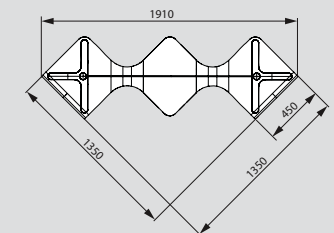

Nekonečné varianty odpočinku

Kolekce Ai.ro jako modulární sestava je vysoce variabilní a přizpůsobivá. Dle přání zákazníka lze navrhnout řešení přímo na míru daných prostor.

technické parametry

na.bi 1273 / 636 / výška 470 / 360 mm

ni.bl 1340 / 450 / výška 470 / 360 mm

bu.co 1350 / 900 / výška 470 / 360 mm
* možnost rozměru 1790 / 900 mm

ol.up 1800 / 900 / výška 470 / 360 mm
* možnost rozměru 2240 / 900 mm

ve.to 1350 / 1350 / výška 470 / 360 mm